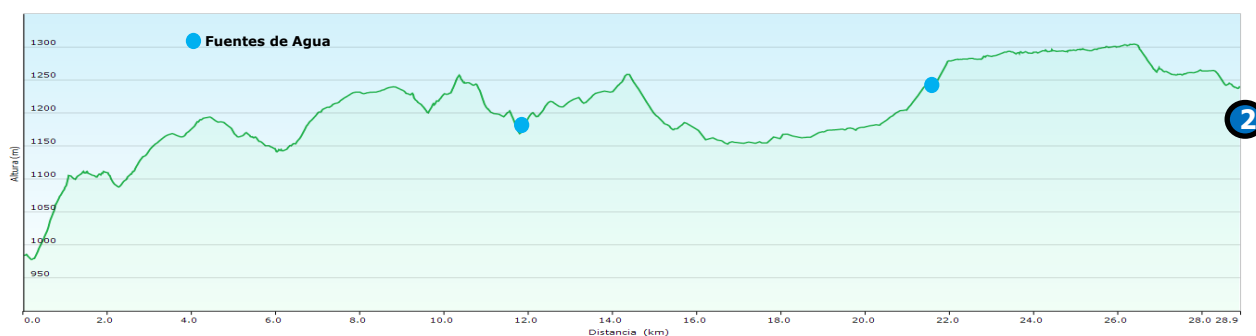

TRAMO	
GRANADA - LA PEZA	
Distancia	48,1 Km
Altura Mínima:	809 m
Altura Máxima	1.452 m
D+	1.656 m
D-	1.493 m
Próximo Avituallamiento	Jérez del Marquesado
Distancia	28,9 Km

Fuentes de Agua

AVITUALLAMIENTO LA PEZA	
PUNTO KM	48,1
Agua / Isotónica / Coca-Cola	
Gel / Barrita	
Fruta / Fruto secos	
Sandwich Salados / Dulces	

TRAMO	
LA PEZA - JÉREZ DEL MARQUESADO	
Distancia	28,9 Km
Altura Mínima:	978 m
Altura Máxima	1.305 m
D+	761 m
D-	505 m
Hora Cierre Avituallamiento	
Próximo Avituallamiento	Ocaña
Distancia	49,6 Km

AVITUALLAMIENTO JÉREZ	
PUNTO KM	77
Agua / Isotónica / Coca-Cola	
Gel / Barrita	
Fruta / Fruto secos	
Sandwich Salados / Dulces	

TRAMO	
JÉREZ DEL MARQUESADO - OCAÑA	
Distancia	49,6 Km
Altura Mínima:	715 m
Altura Máxima	1.287 m
D+	628 m
D-	1151 m
Hora Cierre Avituallamiento	16:00
Próximo Avituallamiento	Rágol
Distancia	33,6 Km

AVITUALLAMIENTO OCAÑA	
PUNTO KM	126,6
CIERRE 16:00	
Agua / Isotónica / Coca-Cola	
Gel / Barrita	
Fruta / Fruto secos	
Sandwich Salados / Dulces	

TRAMO	
OCAÑA-RAGOL	
Distancia	33,6 Km
Altura Mínima:	375 m
Altura Máxima	731 m
D+	712 m
D-	904 m
Hora Cierre Avituallamiento	19:00
Próximo Avituallamiento	Puerto Rágol
Distancia	9,3 Km

AVITUALLAMIENTO RÁGOL	
PUNTO KM	160,2
CIERRE 19:00 + PUNTO RETIRADA	
Agua / Isotónica / Coca-Cola	
Gel / Barrita	
Fruta / Fruto secos	
Sandwich Salados / Dulces	