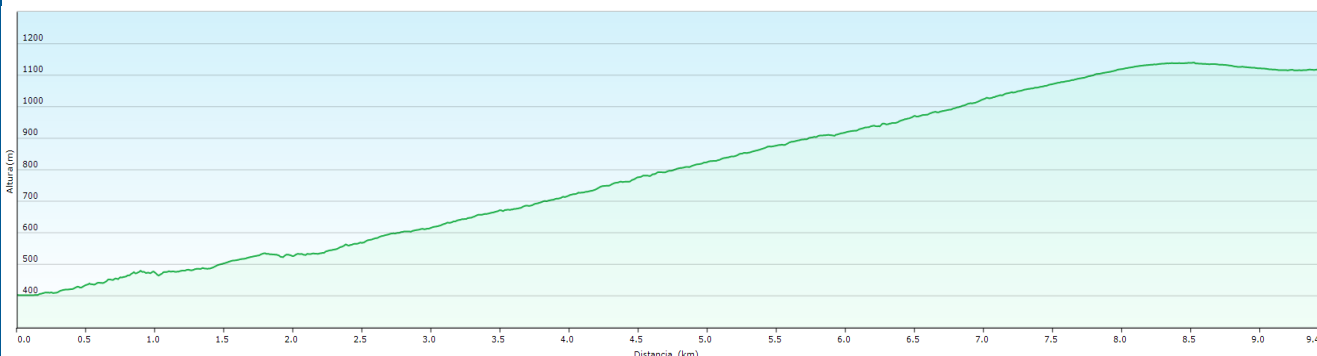

TRAMO	
JÉREZ DEL MARQUESADO - OCAÑA	
Distancia	49,6 Km
Altura Mínima:	715 m
Altura Máxima	1.287 m
D+	628 m
D-	1151 m
Hora Cierre Avituallamiento	16:00
Próximo Avituallamiento	Rágol
Distancia	33,6 Km

AVITUALLAMIENTO OCAÑA	
PUNTO KM	126,6
CIERRE 16:00	
Agua / Isotónica / Coca-Cola	
Gel / Barrita	
Fruta / Fruto secos	
Sandwich Salados / Dulces	

TRAMO	
OCAÑA-RAGOL	
Distancia	33,6 Km
Altura Mínima:	375 m
Altura Máxima	731 m
D+	712 m
D-	904 m
Hora Cierre Avituallamiento	19:00
Próximo Avituallamiento	Puerto Rágol
Distancia	9,3 Km

AVITUALLAMIENTO RÁGOL	
PUNTO KM	160,2
CIERRE 19:00 + PUNTO RETIRADA	
Agua / Isotónica / Coca-Cola	
Gel / Barrita	
Fruta / Fruto secos	
Sandwich Salados / Dulces	

TRAMO	
RÁGOL-PUERTO DE RÁGOL	
Distancia	9,4 Km
Altura Minima:	402 m
Altura Máxima	1.140 m
D+	782 m
D-	65 m
Hora Cierre Avituallamiento	
Próximo Avituallamiento	Enix
Distancia	26,2 Km

AVITUALLAMIENTO PUERTO RÁGOL	
PUNTO KM	169,4
Agua / Isotónica / Coca-Cola	
Gel / Barrita	
Fruta / Fruto secos	
Sandwich Salados / Dulces	

TRAMO	
PUERTO DE RAGOL-ENIX	
Distancia	26,2 Km
Altura Mínima:	723 m
Altura Máxima	1.45 m
D+	470 m
D-	866 m
Hora Cierre Avituallamiento	
Próximo Avituallamiento	Almería
Distancia	24,6 Km

AVITUALLAMIENTO ENIX	
PUNTO KM	195,6
Agua / Isotónica / Coca-Cola	
Gel / Barrita	
Fruta / Fruto secos	
Sandwich Salados / Dulces	