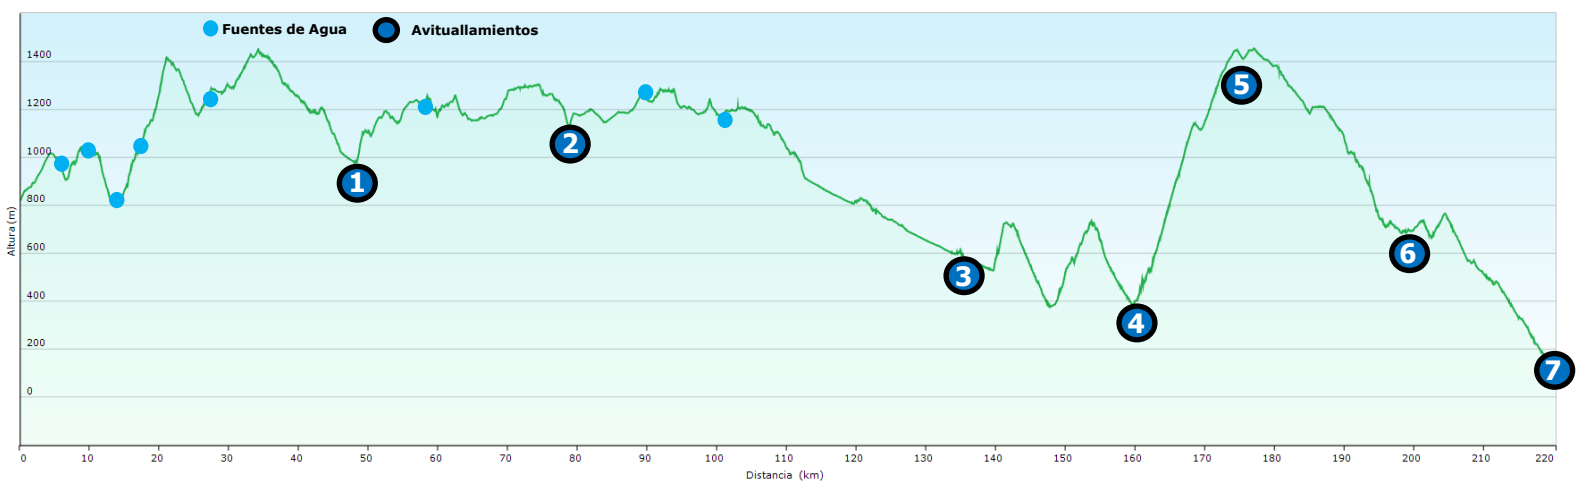

TRAMO	
GRANADA - LA PEZA	
Distancia	48,1 Km
Altura Mínima:	809 m
Altura Máxima	1.452 m
D+	1.656 m
D-	1.493 m
Próximo Avituallamiento	Jérez del Marquesado
Distancia	28,9 Km

Fuentes de Agua

AVITUALLAMIENTO LA PEZA	
PUNTO KM	48,1
Agua / Isotónica / Coca-Cola	
Gel / Barrita	
Fruta / Fruto secos	
Sandwich Salados / Dulces	

TRAMO	
LA PEZA - JÉREZ DEL MARQUESADO	
Distancia	28,9 Km
Altura Mínima:	978 m
Altura Máxima	1.305 m
D+	761 m
D-	505 m
Hora Cierre Avituallamiento	
Próximo Avituallamiento	Ocaña
Distancia	49,6 Km

AVITUALLAMIENTO JÉREZ	
PUNTO KM	77
Agua / Isotónica / Coca-Cola	
Gel / Barrita	
Fruta / Fruto secos	
Sandwich Salados / Dulces	

TRAMO	
JÉREZ DEL MARQUESADO - OCAÑA	
Distancia	49,6 Km
Altura Mínima:	715 m
Altura Máxima	1.287 m
D+	628 m
D-	1151 m
Hora Cierre Avituallamiento	16:00
Próximo Avituallamiento	Rágol
Distancia	33,6 Km

AVITUALLAMIENTO OCAÑA	
PUNTO KM	126,6
CIERRE 16:00	
Agua / Isotónica / Coca-Cola	
Gel / Barrita	
Fruta / Fruto secos	
Sandwich Salados / Dulces	

TRAMO	
OCAÑA-RAGOL	
Distancia	33,6 Km
Altura Mínima:	375 m
Altura Máxima	731 m
D+	712 m
D-	904 m
Hora Cierre Avituallamiento	19:00
Próximo Avituallamiento	Puerto Rágol
Distancia	9,3 Km

AVITUALLAMIENTO RÁGOL	
PUNTO KM	160,2
CIERRE 19:00 + PUNTO RETIRADA	
Agua / Isotónica / Coca-Cola	
Gel / Barrita	
Fruta / Fruto secos	
Sandwich Salados / Dulces	