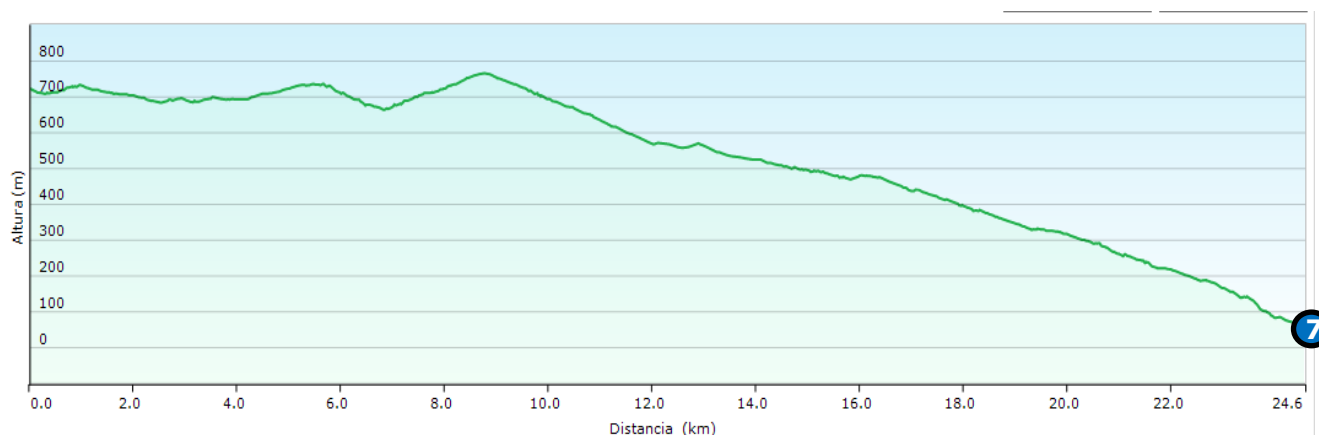

TRAMO	
OCAÑA-RAGOL	
Distancia	33,6 Km
Altura Mínima:	375 m
Altura Máxima	731 m
D+	712 m
D-	904 m
Hora Cierre Avituallamiento	19:00
Próximo Avituallamiento	Puerto Rágol
Distancia	9,3 Km

AVITUALLAMIENTO RÁGOL	
PUNTO KM	160,2
CIERRE 19:00 + PUNTO RETIRADA	
Agua / Isotónica / Coca-Cola	
Gel / Barrita	
Fruta / Fruto secos	
Sandwich Salados / Dulces	

TRAMO	
RÁGOL-PUERTO DE RÁGOL	
Distancia	9,4 Km
Altura Minima:	402 m
Altura Máxima	1.140 m
D+	782 m
D-	65 m
Hora Cierre Avituallamiento	
Próximo Avituallamiento	Enix
Distancia	26,2 Km

AVITUALLAMIENTO PUERTO RÁGOL	
PUNTO KM	169,4
Agua / Isotónica / Coca-Cola	
Gel / Barrita	
Fruta / Fruto secos	
Sandwich Salados / Dulces	

TRAMO	
PUERTO DE RAGOL-ENIX	
Distancia	26,2 Km
Altura Mínima:	723 m
Altura Máxima	1.45 m
D+	470 m
D-	866 m
Hora Cierre Avituallamiento	
Próximo Avituallamiento	Almería
Distancia	24,6 Km

AVITUALLAMIENTO ENIX	
PUNTO KM	195,6
Agua / Isotónica / Coca-Cola	
Gel / Barrita	
Fruta / Fruto secos	
Sandwich Salados / Dulces	

TRAMO	
ENIX-ALMERÍA	
Distancia	24,6 Km
Altura Minima:	66 m
Altura Máxima	766 m
D+	263 m
D-	919 m
Hora Cierre Avituallamiento	00:00
Próximo Avituallamiento	Almería
Distancia	24,6 Km

AVITUALLAMIENTO META	
PUNTO KM	220,2
CIERRE 00:00	
Agua / Isotónica / Coca-Cola	
Gel / Barrita	
Fruta / Fruto secos	
Sandwich Salados / Dulces	
Plato comida	